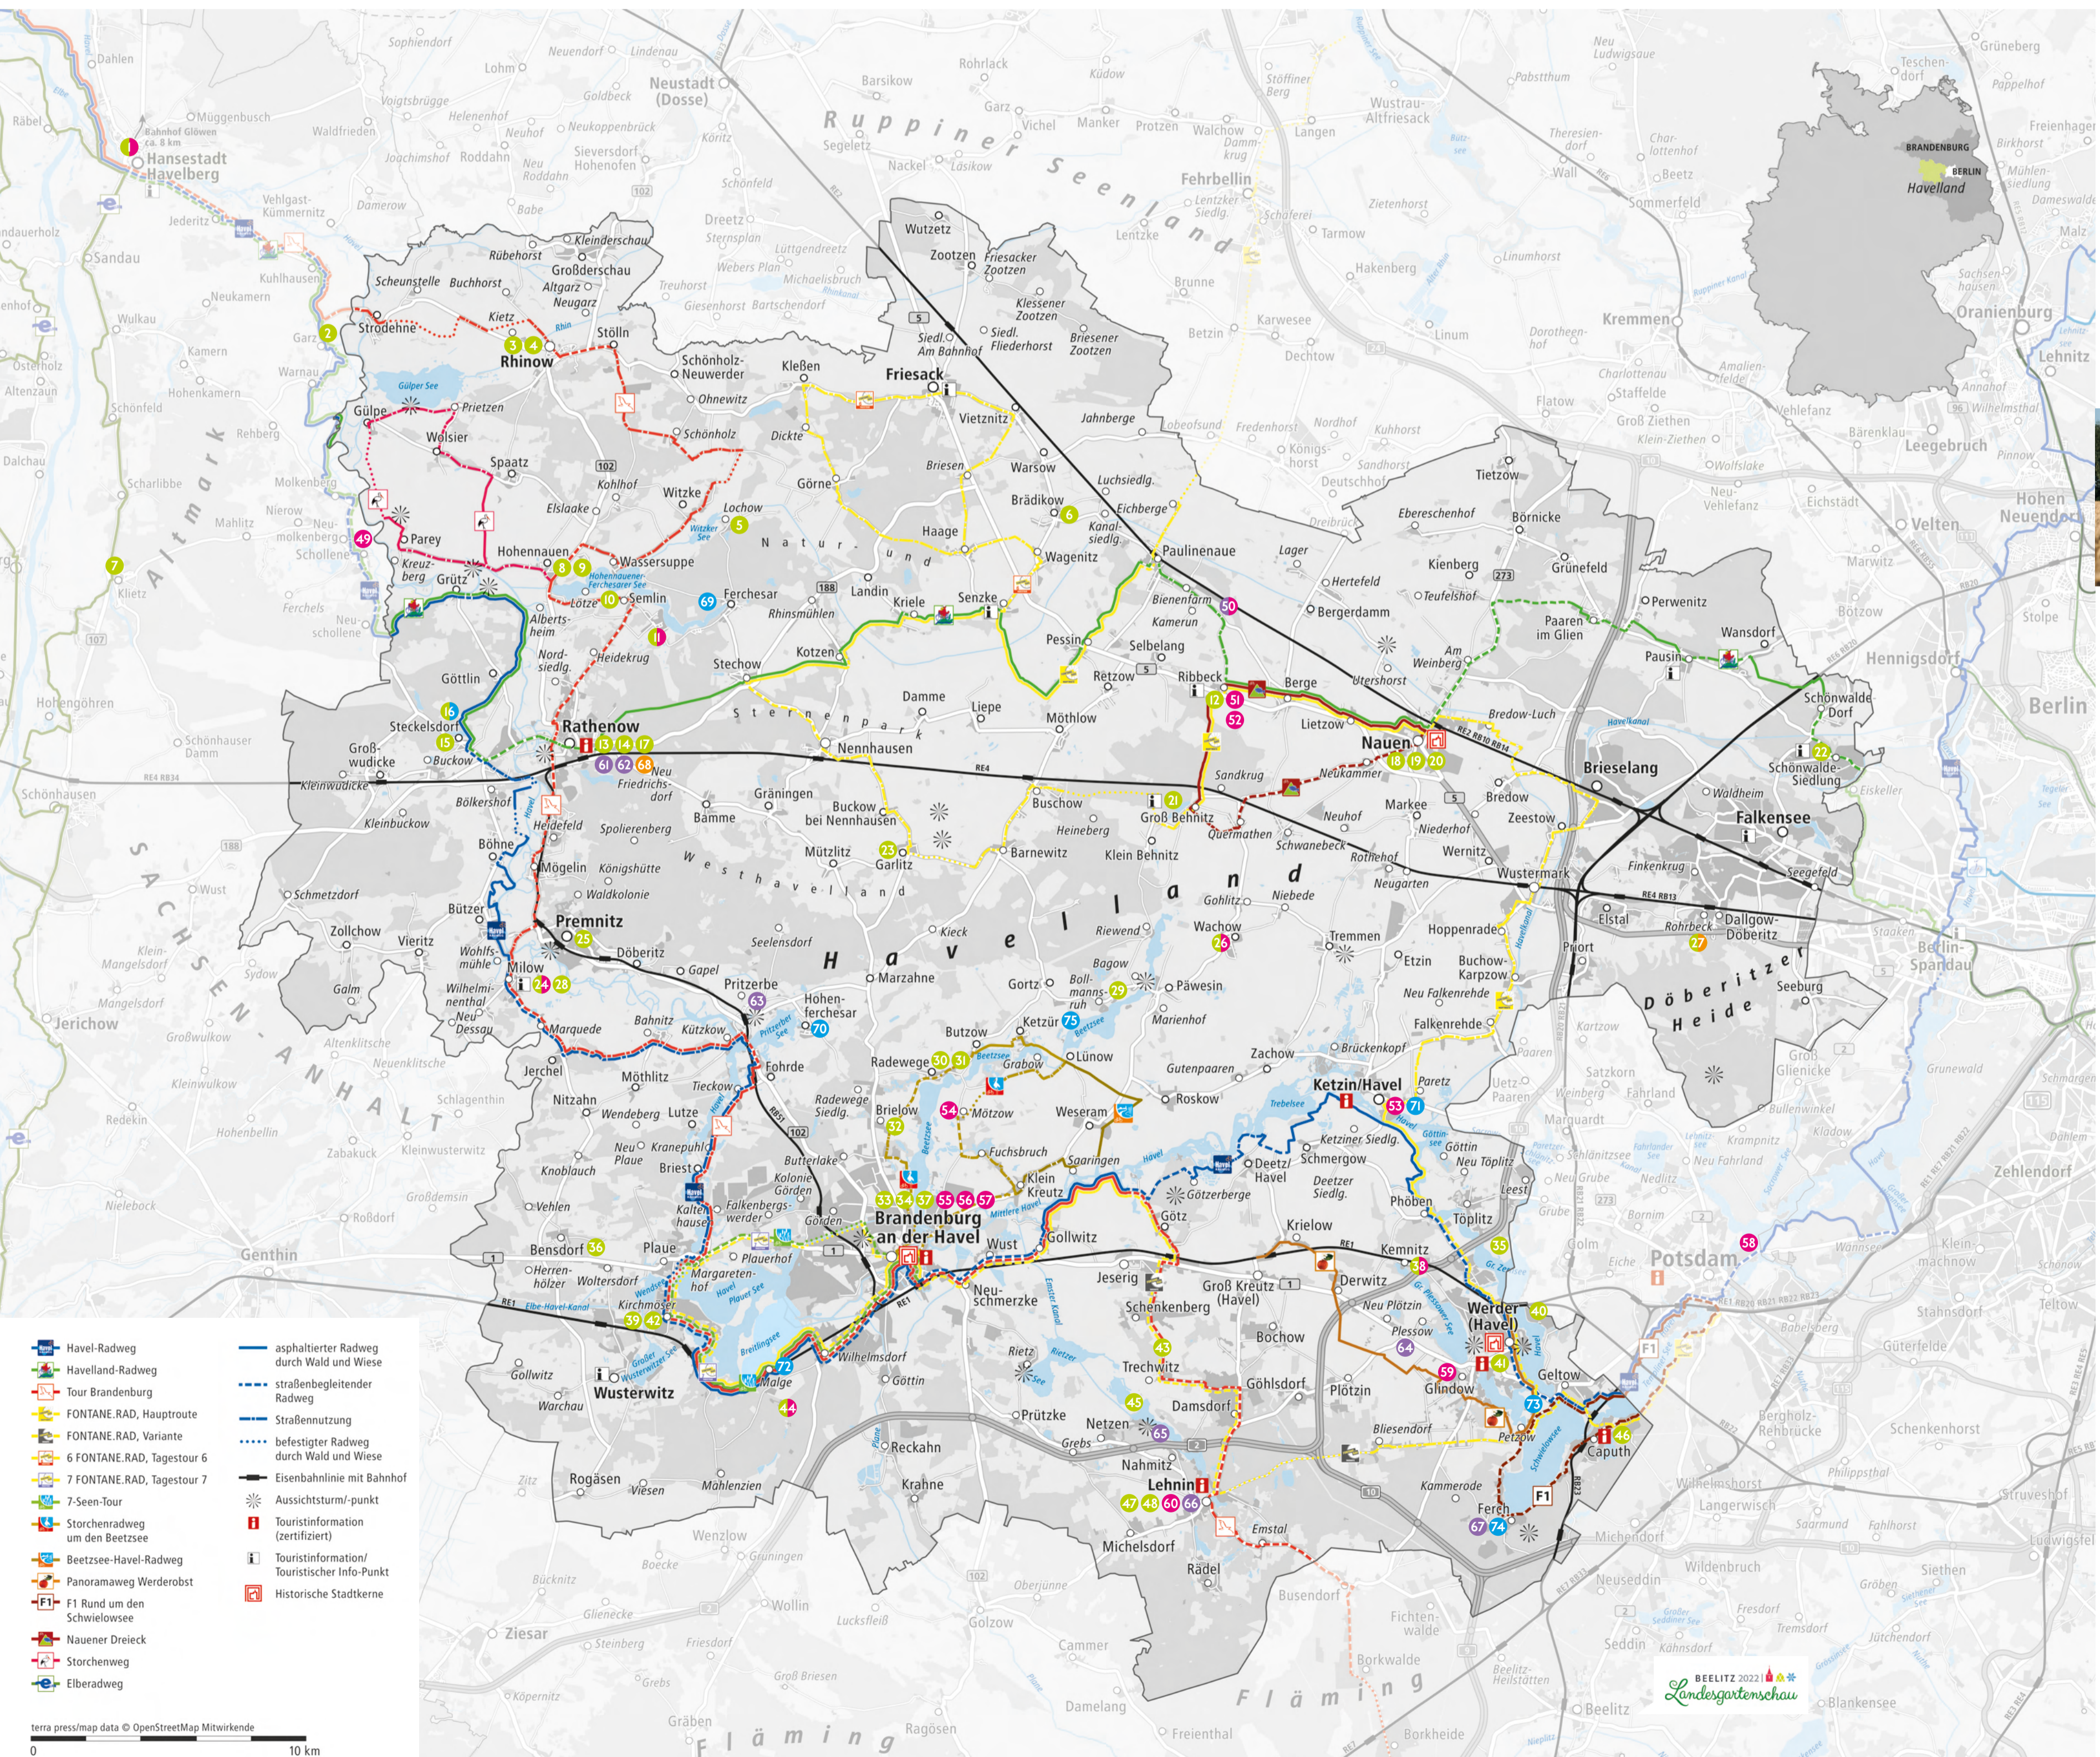

- FREIZEITANGEBOT
  50 FLUGPLATZ BIENENFARM
  61 OPTIKPARK RATHENOW
  62 OPTIK INDUSTRIE MUSEUM RATHENOW
  63 ROHRWEBEREI PRITZERBE
  64 OBSTHOF LINDICKE
  65 HAFEN NAHMITZ - BOOTSVERLEIH
  66 KANUVERMIETUNG KLOSTER LEHNIN
  67 MUSEUM DER HAVELLÄNDISCHEN MALERKOLONIE

- CAMPINGPLÄTZE
  16 CAMPINGPLATZ RATHENOW
  69 CAMPINGPARK BUNTSPECHT ****
  70 CAMPINGPLATZ HOHENFERCHESAR
  71 CAMPINGPLATZ AN DER HAVEL ****
  72 SEECAMP MALGE
  73 BLÜTENCAMPING RIEGELSPITZE ****
  74 CAMPINGPLATZ NEUE SCHEUNE
  75 CAMPINGPLATZ FLACHSBERG

- FAHRRADVERMIETUNG-/TRANSPORT
  27 LAND-GUT-HOTEL SPERLINGSHOF
  68 TAXI-FUHRBETRIEB FRED MEIER GMBH

LANDESGARTENSCHAU BEELITZ 2022

Gartenfest für alle Sinne
Vor dem 14. April bis 31. Oktober 2022 wird die Spargelstadt Beelitz zum Gastgeber der 7. Landesgartenschau in Brandenburg.

BESCHAFFENHEIT DER RADTOUREN

Table with columns: Beschaffenheit, befestigt, asphaltiert, straßenbegleitend, Straßenbegleitung, Gesamt. Lists various cycling routes like Havel-Radweg, Havelland-Radweg, etc.

IMPRESSUM
Herausgeber
Tourismusverband Havelland e. V., Theodor-Fontane-Straße 10, 14641 Nauen OT Ribbeck

- Legend for the map showing symbols for Havel-Radweg, Havelland-Radweg, Tour Brandenburg, FONTANE.RAD, Eisenbahnlinie mit Bahnhof, Aussichtsturm-punkt, Touristinformation, etc.